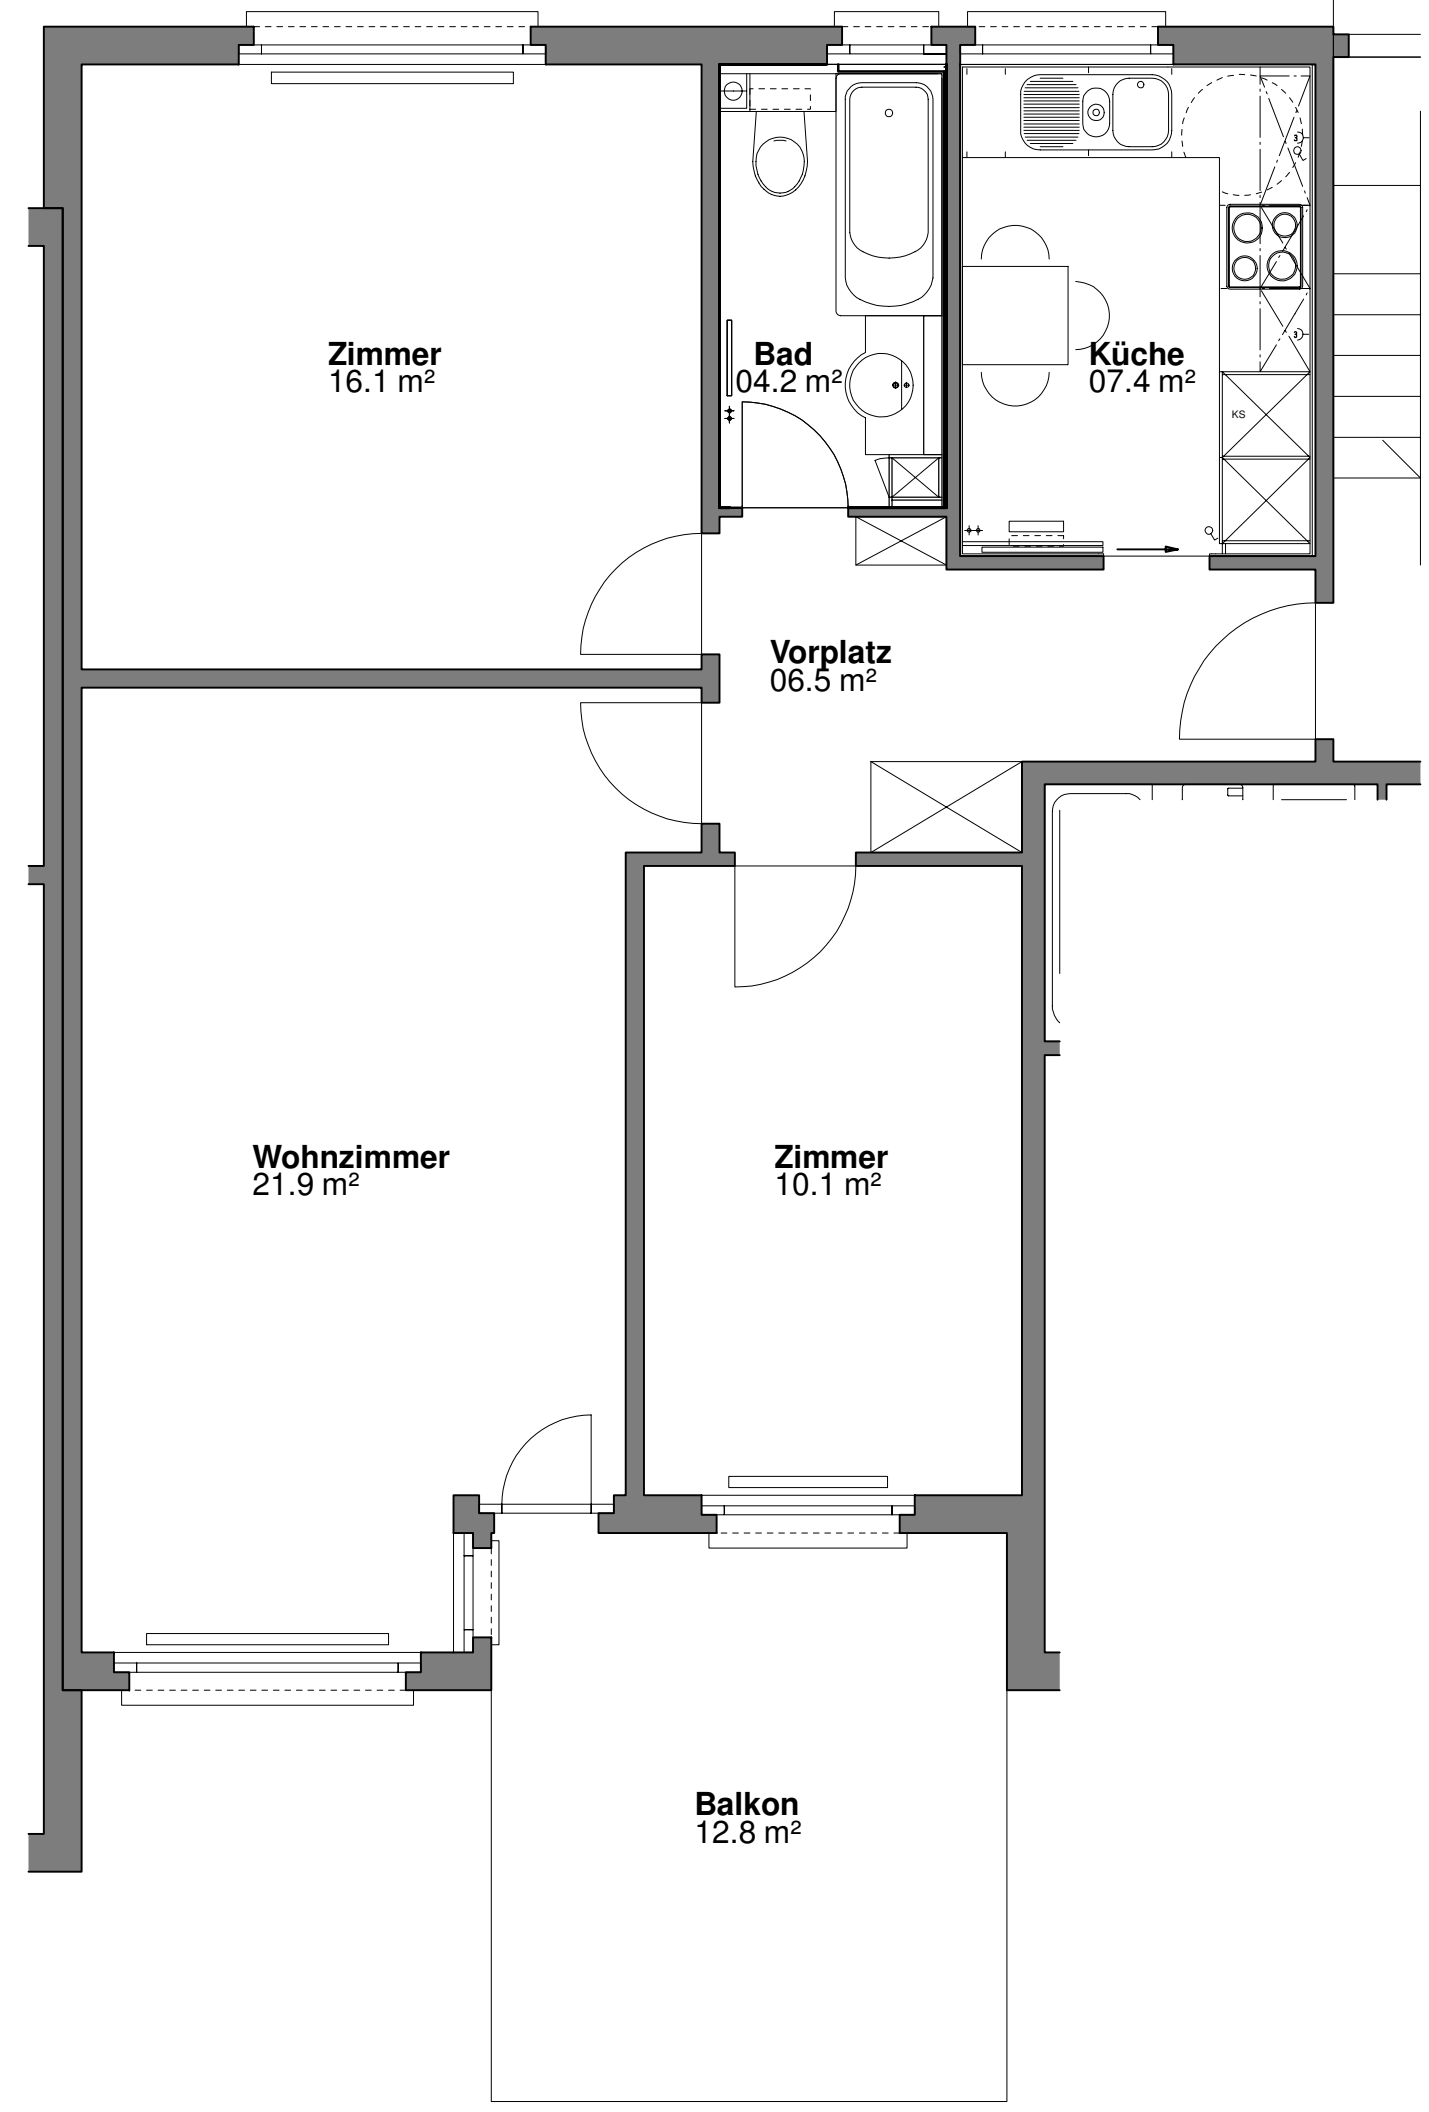

Nettowoohnfläche: 66.2 m²

ZELLWEGER
ARCHITEKTEN AG

Länggasse 4 3600 Thun T 033 334 40 10 F 033 334 40 11 info@za-ag.ch

02. Juli 2012, rev. 24.02.15

Grundriss EG + 1. OG rechts 3 - Zimmerwohnung Erlenweg 13